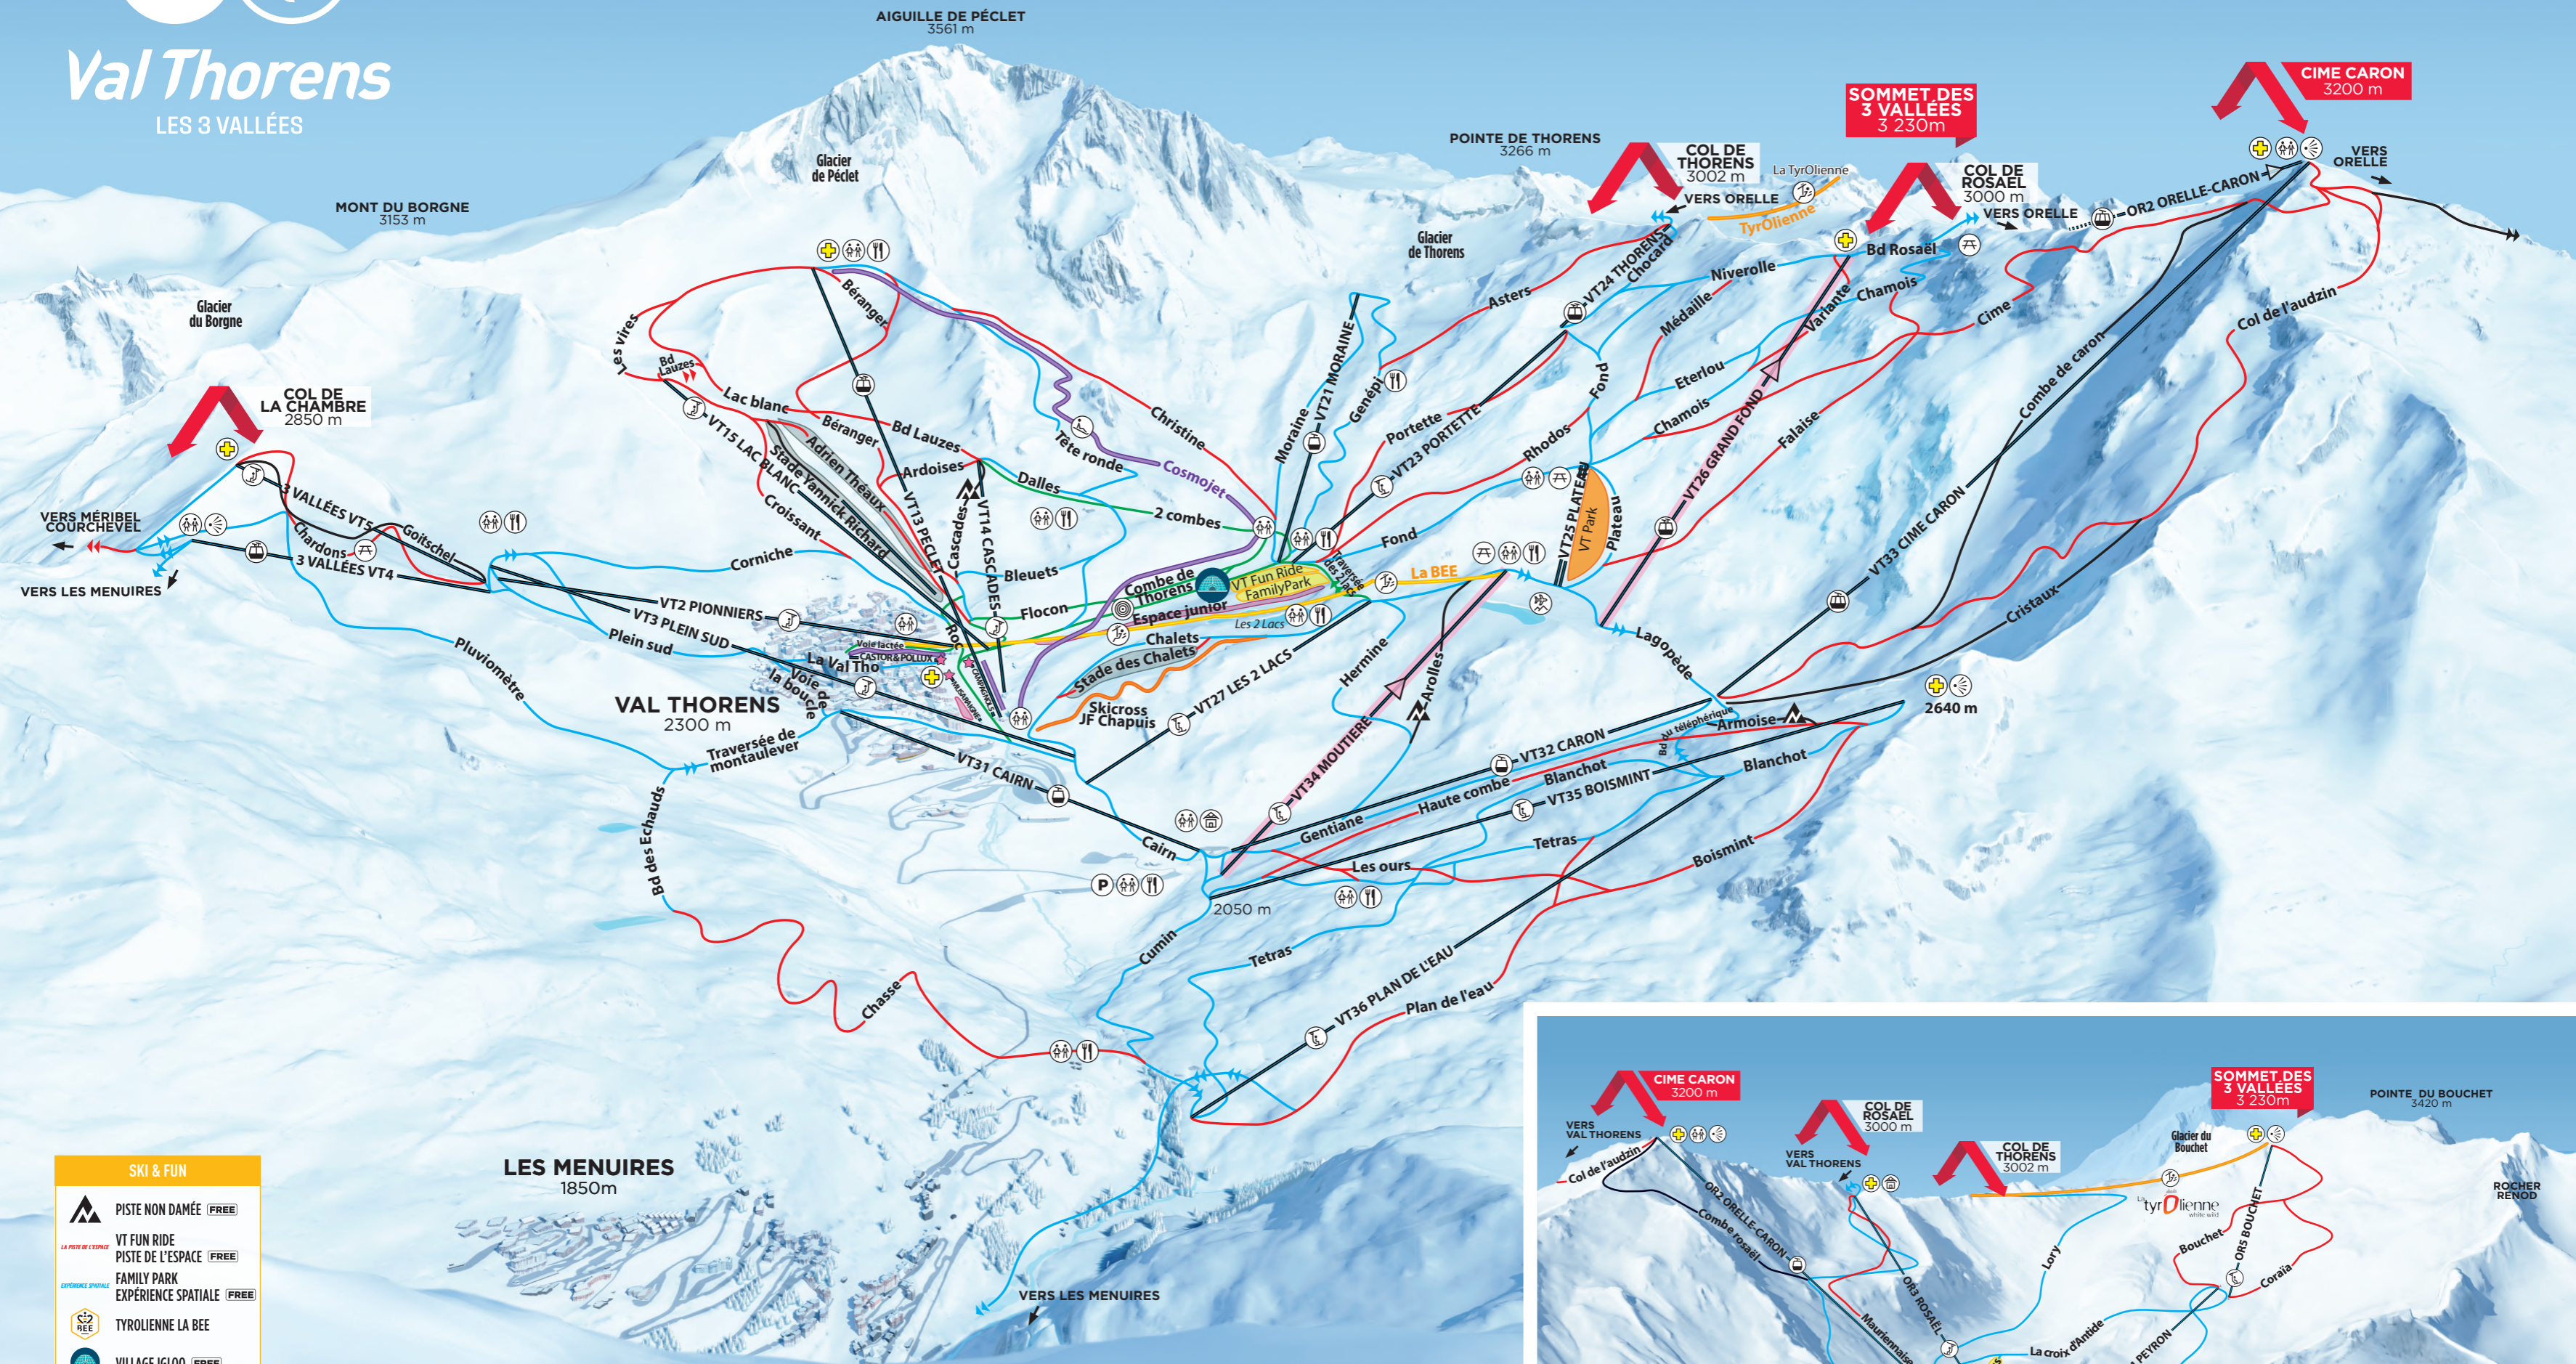

Val Thorens

LES 3 VALLÉES

SKI & FUN

- PISTE NON DAMÉE (FREE)
- VT FUN RIDE
- PISTE DE L'ESPACE (FREE)
- FAMILY PARK
- EXPÉRIENCE SPATIALE (FREE)
- TYROLIENNE LA BEE
- VILLAGE IGLOO (FREE)

SKI & CHALLENGE

- VT PARK (FREE)
- SKICROSS JF CHAPUIS (FREE)
- TYROLIENNE

PISTES DE LUGE / SLEDGE RUN

- COSMOJET
- SNOW TUBING
- PISTE AUX ÉTOILES (FREE)

FACILE Easy	FUNITEL Cable car	PARKING	BASCULE 3 VALLÉES 3 Vallées Link
DIFFICULTÉ MOYENNE Average difficulty	TÉLÉPHÉRIQUE Cable car	ALTISURFACE Airfield	ZONE SKI & FUN Ski & Fun area
DIFFICILE Difficult	SECOURS / INFORMATION First aid / Information Point	VUE INCONTOURNABLE Panoramic view	ZONE SKI & CHALLENGE Ski & Challenge area
TRÈS DIFFICILE Very difficult	WC PUBLICS Public toilets	TYROLIENNE Zip line	ZONE SKI FACILE Beginner area
REMONTÉE GRATUITE Free lift	RESTAURANT D'ALTITUDE Mountain restaurant	PISTE DE LUGE Sledge run	STADE SLALOM RÉSERVÉ Reserved racing area
TÉLÉSKI / TAPIS Drag Lift / Magic carpet	AIRE DE PIQUE-NIQUE Picnic area	DVA PARK	
TÉLÉSIÈGE Chairlift	SALLE DE PIQUE-NIQUE Picnic room	RETOUR RAPIDE VERS ORELLE Easy & fast return to Orelle	
TÉLÉCABINE Gondola	CONSIGNE À SKI Ski locker	SOMMET MYTHIQUE 3 VALLÉES Iconic 3 Vallées Peak	